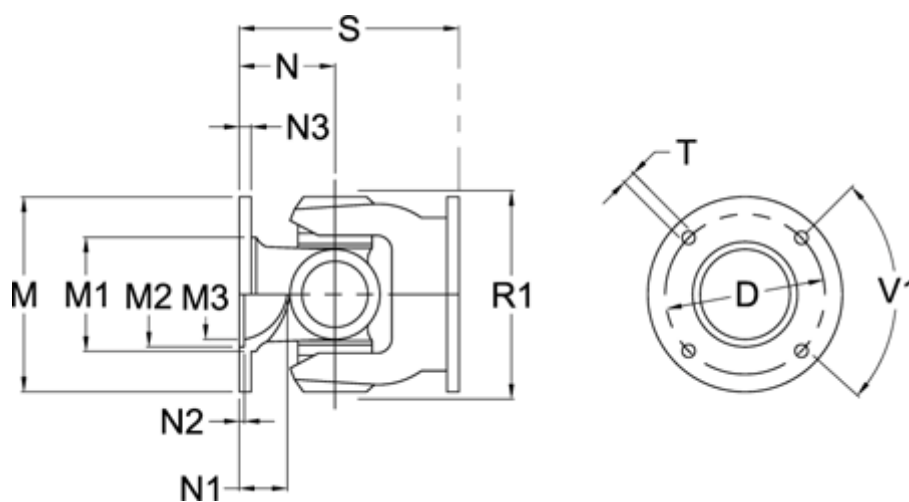

Varenummer: 07110405001
 Beskrivelse: Kardanled enkelt 0.110.405.001
 S=116 Flange Ø100

Mål

Antal flangehuller	= 6	N1	= 23
D	= 84 +0,1	N2	= 25 +0,5
Flangediameter M	= 100	N3	= 7
M1	= 66	R1	= 98
M2	= 57	S min.	= 116
M3	= 56	T	= 8 B12
Maks. bøjningvinkel grader	= 35	V1 grader	= 60
N	= 58		